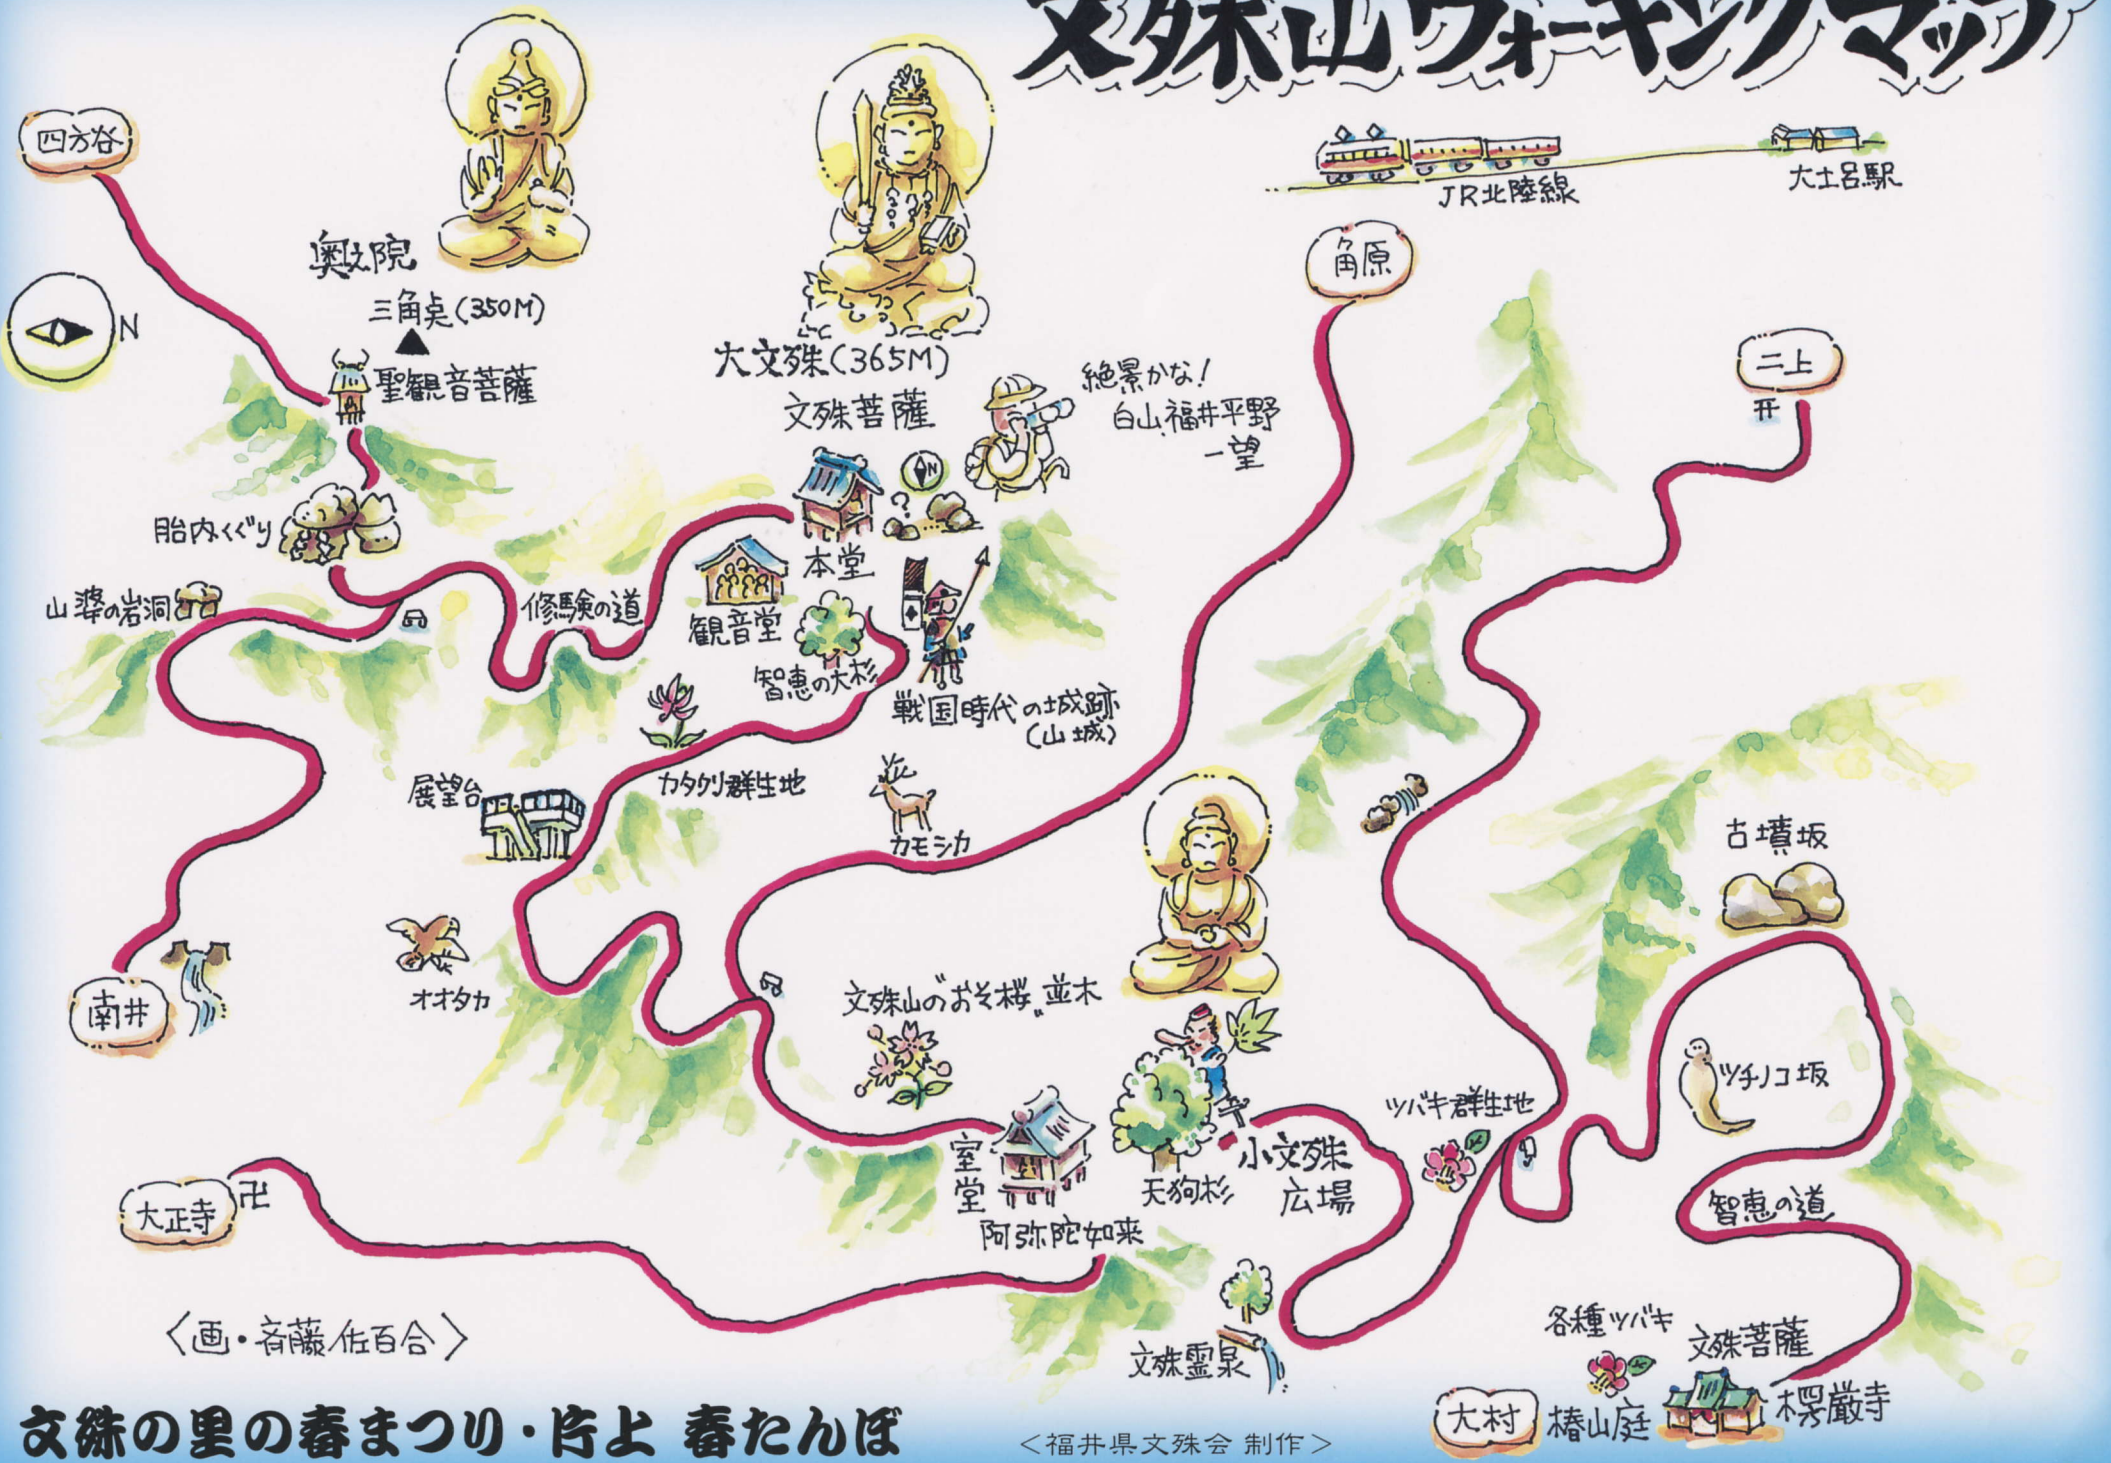

# 文殊山ウォーキングマップ

〈画・斎藤百合〉

文殊の里の春まつり・片よ 春たんぼ

〈福井県文殊会 制作〉

大村 椿山庭 文殊菩薩 櫻巖寺